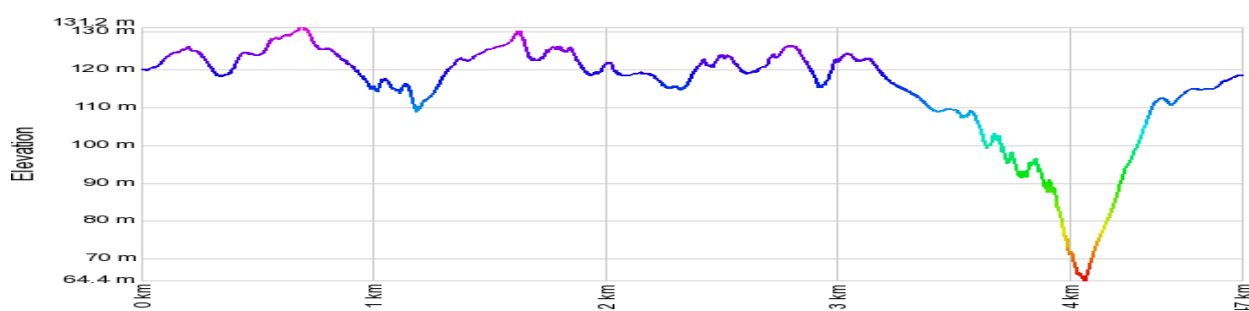

# CICLOCROSSE DE MELGAÇO

INTERNACIONAL C2

Taça de Portugal de Ciclocrosse **Credibcom**

**15**  
**OUT**  
09h30

Campeonato do Minho de Ciclocrosse

CENTRO DE ESTÁGIOS DE MELGAÇO

## PISTA - ALTIMETRIA | TRACK - ALTIMETRY GRAPHIC

Distância total | *Total distance*: 2990m

Desnível Positivo por Volta | *D+ Lap*: 63