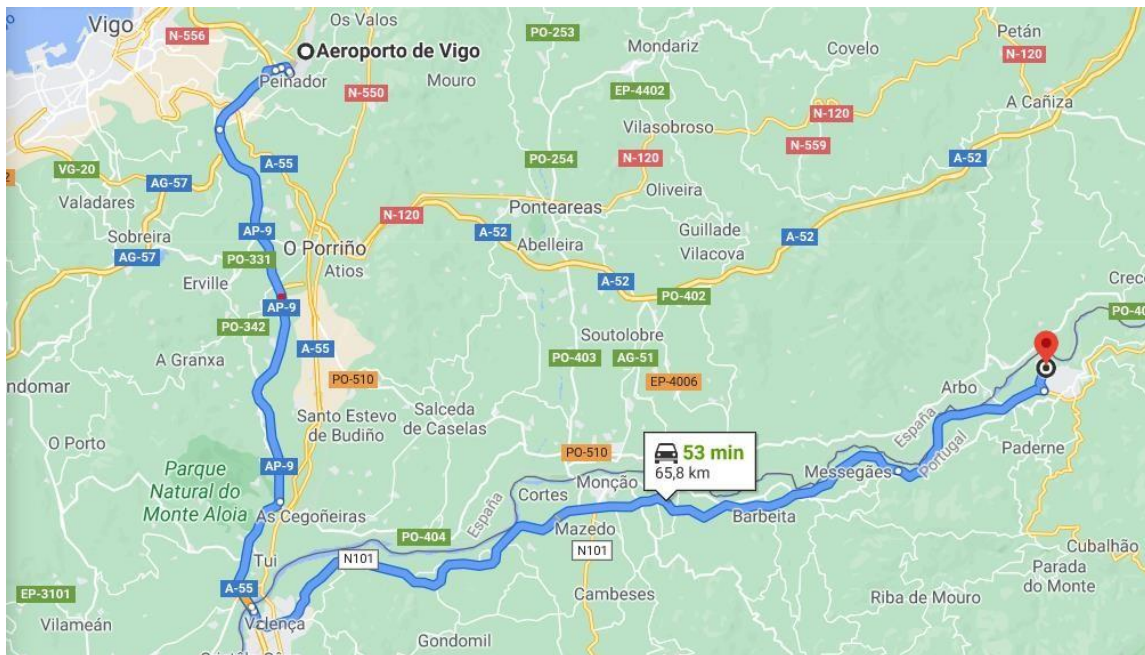

### Centro de Estágios de Melgaço

Monte de Prado

4960-320 Melgaço

**GPS 42.118484, - 8.271280**

### Aeroporto de Vigo