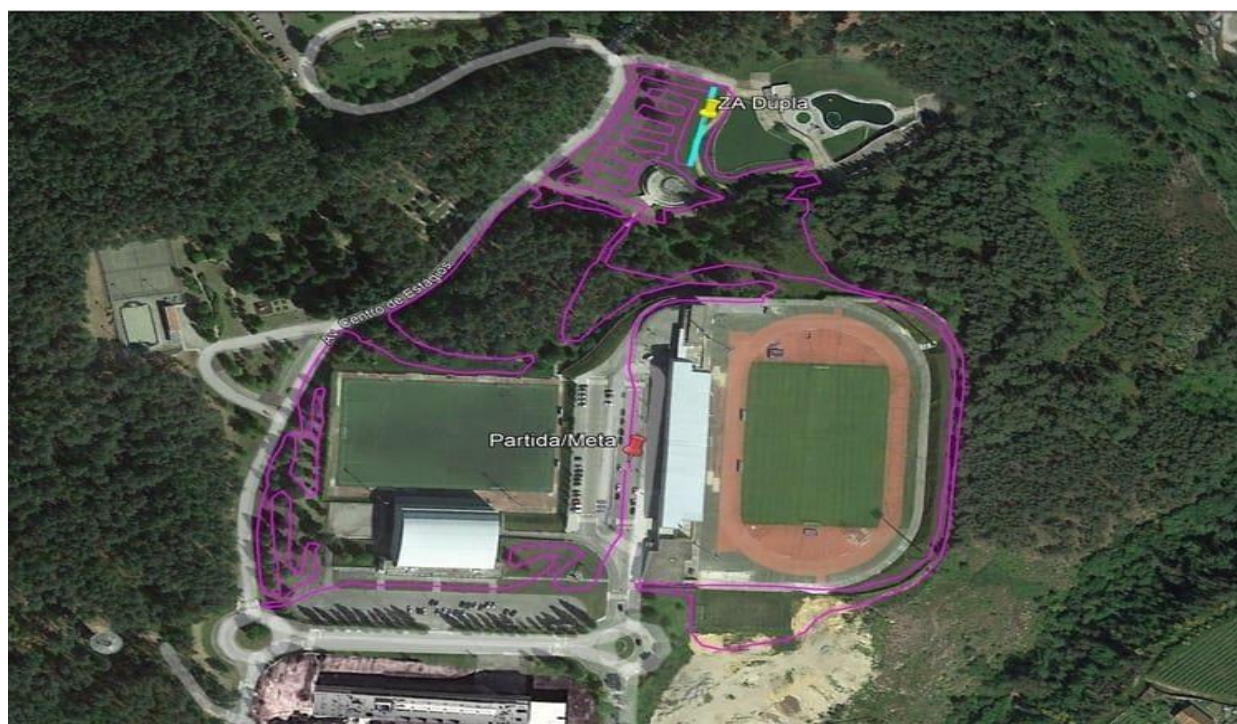

## PISTA - ALTIMETRIA | TRACK - ALTIMETRY GRAPHIC

Distância total | *Total distance*: 2990m

Desnível Positivo por Volta | *D+ Lap*: 63