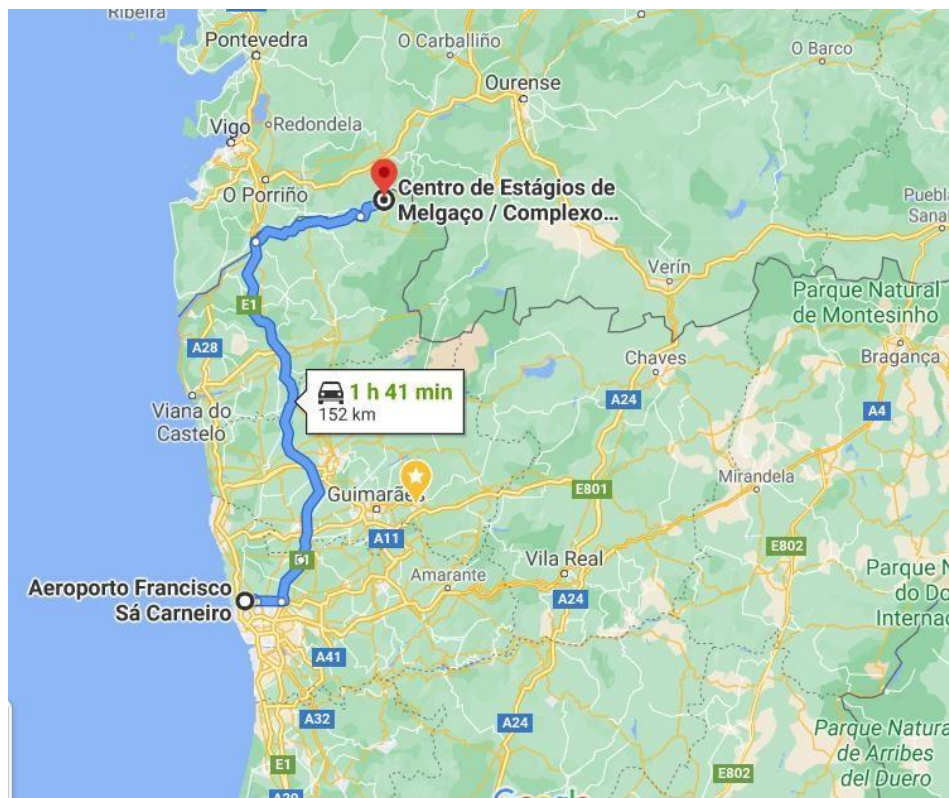

### Aeroporto de Vigo

# CICLOCROSSE DE MELGAÇO

INTERNACIONAL C2

Taça de Portugal de Ciclocrosse **Credib.com**

**15**  
**OUT**  
**09h30**

Campeonato do Minho de Ciclocrosse

**CENTRO DE ESTÁGIOS DE MELGAÇO**

## Aeroporto Francisco Sá Carneiro (Porto)