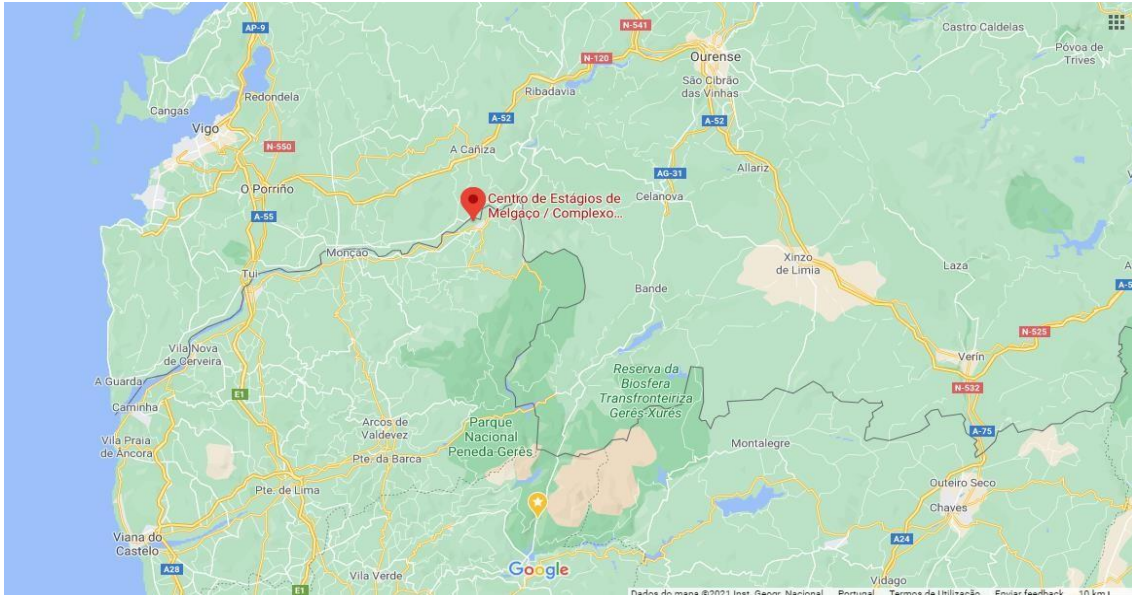

CICLOCROSSE DE MELGAÇO

INTERNACIONAL C2

Taça de Portugal de Ciclocrosse **Credib.com**

15
OUT
09h30

Campeonato do Minho de Ciclocrosse

CENTRO DE ESTÁGIOS DE MELGAÇO

COMO CHEGAR | HOW TO GET HERE

Centro de Estágios de Melgaço

Monte de Prado

4960-320 Melgaço

GPS 42.118484, - 8.271280